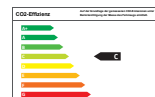

### Fahrzeugdaten

Kilometer 7 km  
Farbe schwarz

### Umwelt

Schadstoffklasse Euro 6d-TEMP  
Effizienzklasse C  
CO2-Emission 104 g/km  
Verbrauch, komb. 4,5 l/100km  
Verbrauch, innerorts 5,8 l/100km  
Verbrauch, außerorts 3,7 l/100km

### Details

Klimaanlage, 6x Front- Seiten- & Kopfairbags, Zentralverriegelung, Elektr. Fensterheber, Grüne Plakette, ESP, Garantie, Sitzheizung vorn, Navigationssystem, Bordcomputer, Euro 6d-TEMP, Traktionskontrolle, Alufelgen, ABS, Tagfahrlicht, geteilte Rückbank, Farbe: auroraschwarz (ABP), Freisprecheinrichtung, Außenspiegel beheizbar, ISOFIX Kindersitzbefestigung, Multifunktionslenkrad, Außenspiegel elektrisch, Android Auto & Apple Car Play, MP3 Radio, Heckscheibenwischer, Servolenkung, Start-Stop-Automatik, Drehzahlmesser, Temperaturanzeige, Wegfahrsperrung, Sitze höhenverstellbar, 84 Monate Garantie,