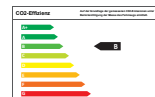

Fahrzeugdaten

Erstzulassung	07.08.2020
Kilometer	8 km
Farbe	weiß
Motor	
Kraftstoff	Diesel
Hubraum	1.499 ccm
Leistung	88 kW (120 PS)
Antrieb	Manuell
Umwelt	
Schadstoffklasse	Euro 6d-TEMP
Effizienzklasse	B
CO2-Emission	133 g/km
Verbrauch, komb.	5 l/100km
Verbrauch, innerorts	5,5 l/100km
Verbrauch, außerorts	4,9 l/100km

Details

Klimaanlage, 2x Fahrer- und Beifahrer Airbag, Zentralverriegelung, Tempomat, Elektr. Fensterheber, Grüne Plakette, ESP, Garantie, Musikstreaming integriert, Stoffpolster, Bordcomputer, Einparkhilfe hinten, Euro 6d-TEMP, Regensensor, Traktionskontrolle, Stahlfelgen, ABS, Antriebsschlupfregelung, Tagfahrlicht, Fahrerinformationssystem, Außenspiegel elektr. anklappbar, Farbe: schaumweiß, 6 Gänge, Freisprecheinrichtung, Außenspiegel beheizbar, Außenspiegel elektrisch, MP3 Radio, Servolenkung, Partikelfilter, Geschwindigkeitsbegrenzer, Start-Stop-Automatik, Drehzahlmesser, Temperaturanzeige, Wegfahrsperrung, getöntes Glas, Sitze höhenverstellbar,