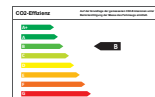

Kia Rio 1.2 Edition plus | Klima |

Bluetooth | sofort

SCHAFSTALL

Fahrzeugdaten

Erstzulassung	01.11.2019
Kilometer	8 km
Farbe	weiß
Motor	
Kraftstoff	Benzin
Hubraum	1.248 ccm
Leistung	62 kW (84 PS)
Antrieb	Manuell
Umwelt	
Schadstoffklasse	Euro 6d-TEMP
Effizienzklasse	B
CO2-Emission	109 g/km
Verbrauch, komb.	4,8 l/100km
Verbrauch, innerorts	6 l/100km
Verbrauch, außerorts	4,1 l/100km

Details

Klimaanlage, 6x Front- Seiten- & Kopfairbags, Zentralverriegelung, Elektr. Fensterheber, Grüne Plakette, ESP, Garantie, Stoffpolster, Bordcomputer, Euro 6d-TEMP, Traktionskontrolle, Stahlfelgen, ABS, Tagfahrlicht, geteilte Rückbank, Nebelscheinwerfer, mechanisch, 5 Gänge, Freisprecheinrichtung, Außenspiegel beheizbar, ISOFIX Kindersitzbefestigung, Multifunktionslenkrad, Außenspiegel elektrisch, MP3 Radio, Heckscheibenwischer, Servolenkung, Start-Stop-Automatik, Drehzahlmesser, Temperaturanzeige, Wegfahrsperrung, getöntes Glas, Sitze höhenverstellbar,