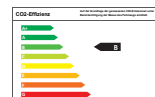

Volkswagen Polo 1.0 TSI Comfortline

Bluetooth, Parksensoren

Fahrzeugdaten

Kilometer	10 km
Farbe	grau
Motor	
Kraftstoff	Benzin
Hubraum	999 ccm
Leistung	70 kW (95 PS)
Antrieb	Manuell
Umwelt	
Schadstoffklasse	Euro 6d-TEMP
Effizienzklasse	B
CO2-Emission	101 g/km
Verbrauch, komb.	4,4 l/100km
Verbrauch, innerorts	5,5 l/100km
Verbrauch, außerorts	3,8 l/100km

Details

Klimaanlage, 6x Front- Seiten- & Kopfairbags, Zentralverriegelung, Elektr. Fensterheber, Grüne Plakette, ESP, Garantie, Bordcomputer, Einparkhilfe hinten, Euro 6d-TEMP, Stahlfelgen, ABS, Mittelarmlehne, LED-Tagfahrlicht, geteilte Rückbank, Nebelscheinwerfer, Farbe: limestonegrey, mechanisch, 5 Gänge, Freisprecheinrichtung, Außenspiegel beheizbar, ISOFIX Kindersitzbefestigung, Multifunktionslenkrad, Außenspiegel elektrisch, MP3 Radio, Heckscheibenwischer, Servolenkung, Abbiegelicht, Drehzahlmesser, Temperaturanzeige, Wegfahrsperrung, getöntes Glas, Sitze höhenverstellbar,