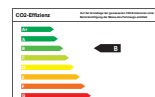

Kia Cee'd GT-Line I Navigation I

Ganzjahresreifen

Fahrzeugdaten

Erstzulassung	01.03.2016
Kilometer	70.052 km
Farbe	rot

Motor

Kraftstoff	Super
Hubraum	998 ccm
Leistung	88 kW (120 PS)
Antrieb	Manuell

Umwelt

Schadstoffklasse	Euro 6
Effizienzklasse	B
CO2-Emission	116 g/km
Verbrauch, komb.	4,9 l/100km
Verbrauch, innerorts	6,2 l/100km
Verbrauch, außerorts	4,2 l/100km

Details

Klimaautomatik, 6x Front- Seiten- & Kopfairbags, Alarmanlage, Zentralverriegelung, Tempomat, Elektr. Fensterheber, Grüne Plakette, ESP, Sitzheizung vorn, Stoffpolster, Navigationssystem, Bordcomputer, Einparkhilfe hinten, Euro 6, Regensensor, Traktionskontrolle, Leichtmetallfelgen, Winterpaket, ABS, Mittelarmlehne, Tagfahrlicht, Nebelscheinwerfer, Farbe: Rot, Freisprecheinrichtung, ISOFIX Kindersitzbefestigung, Multifunktionslenkrad, Außenspiegel elektrisch, MP3 Radio, Servolenkung, Start-Stop-Automatik, Interieur schwarz, Abblendbarer Innenspiegel, Wegfahrsperrung,