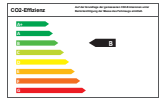

Toyota Proace City Verso 7-Sitzer > 197,-

€ Monat!

Fahrzeugdaten

Kilometer	8 km
Farbe	weiß
Motor	
Kraftstoff	Benzin
Hubraum	1.199 ccm
Leistung	81 kW (110 PS)
Antrieb	Manuell
Umwelt	
Schadstoffklasse	Euro 6d-TEMP
Effizienzklasse	B
CO2-Emission	125 g/km
Verbrauch, komb.	5,5 l/100km
Verbrauch, innerorts	6,4 l/100km
Verbrauch, außerorts	4,9 l/100km

Details

Klimaanlage, Zentralverriegelung, Tempomat, Elektr. Fensterheber, Grüne Plakette, ESP, Garantie, Euro 6d-TEMP, Traktionskontrolle, ABS, Tagfahrlicht, geteilte Rückbank, Farbe: verschiedene, Freisprecheinrichtung, Außenspiegel beheizbar, ISOFIX Kindersitzbefestigung, Außenspiegel elektrisch, Radio, Heckscheibenwischer, Servolenkung, Geschwindigkeitsbegrenzer, Drehzahlmesser, Wegfahrsperr, dritte Sitzreihe, Sitze höhenverstellbar,