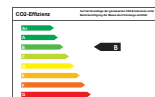

Volkswagen Polo 1.0 TSI Comfortline

Bluetooth, Sitzheizung

Fahrzeugdaten

Kilometer	10 km
Farbe	grau
Motor	
Kraftstoff	Benzin
Hubraum	999 ccm
Leistung	70 kW (95 PS)
Antrieb	Manuell
Umwelt	
Schadstoffklasse	Euro 6d-TEMP
Effizienzklasse	B
CO2-Emission	101 g/km
Verbrauch, komb.	4,4 l/100km
Verbrauch, innerorts	5,5 l/100km
Verbrauch, außerorts	3,8 l/100km

Details

Klimaanlage, 6x Front- Seiten- & Kopfairbags, Zentralverriegelung, Elektr. Fensterheber, Grüne Plakette, ESP, Garantie, Sitzheizung vorn, Bordcomputer, Einparkhilfe hinten, Euro 6d-TEMP, Stahlfelgen, Winterpaket, ABS, Mittelarmlehne, LED-Tagfahrlicht, geteilte Rückbank, Nebelscheinwerfer, Farbe: limestonegrey, mechanisch, 5 Gänge, Freisprecheinrichtung, Außenspiegel beheizbar, ISOFIX Kindersitzbefestigung, Multifunktionslenkrad, Außenspiegel elektrisch, MP3 Radio, Heckscheibenwischer, Servolenkung, Abbiegelicht, Drehzahlmesser, Temperaturanzeige, Wegfahrsperre, getöntes Glas, Sitze höhenverstellbar,