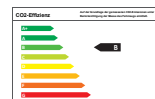

Kia Rio 1.2 Dream Team | NAVI | MJ 2020

SCHAFSTALL

Fahrzeugdaten

Kilometer	0 km
Farbe	rot
Motor	
Kraftstoff	Super
Hubraum	1.248 ccm
Leistung	62 kW (84 PS)
Antrieb	Manuell

Umwelt

Schadstoffklasse	Euro 6d-TEMP
Effizienzklasse	B
CO2-Emission	109 g/km
Verbrauch, komb.	4,8 l/100km
Verbrauch, innerorts	6 l/100km
Verbrauch, außerorts	4,1 l/100km

Details

Klimaautomatik, 6x Front- Seiten- & Kopfairbags, Zentralverriegelung, Elektr. Fensterheber, Grüne Plakette, ESP, Garantie, Sitzheizung vorn, Stoffpolster, Navigationssystem, Bordcomputer, Einparkhilfe hinten, Euro 6d-TEMP, Regensensor, Traktionskontrolle, Leichtmetallfelgen, ABS, LED-Tagfahrlicht, Außenspiegel elektr. anklappbar, Nebelscheinwerfer, Farbe: signalrot (BEG), 5 Gänge, Außenspiegel beheizbar, ISOFIX Kindersitzbefestigung, Multifunktionslenkrad, Außenspiegel elektrisch, Android Auto & Apple Car Play, DAB Radio, scheckheftgepflegt, Servolenkung, Drehzahlmesser, Temperaturanzeige, Getönte Scheiben, Interieur Black, Wegfahrsperrung, getöntes Glas, Sitze höhenverstellbar, 84 Monate Garantie,