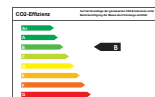

Volkswagen Polo 1.0 TSI Comfortline

Bluetooth, Parksensoren

Fahrzeugdaten

Kilometer	10 km
Farbe	schwarz
Motor	
Kraftstoff	Benzin
Hubraum	999 ccm
Leistung	70 kW (95 PS)
Antrieb	Manuell
Umwelt	
Schadstoffklasse	Euro 6d-TEMP
Effizienzklasse	B
CO2-Emission	101 g/km
Verbrauch, komb.	4,4 l/100km
Verbrauch, innerorts	5,5 l/100km
Verbrauch, außerorts	3,8 l/100km

Details

Klimaanlage, 6x Front- Seiten- & Kopfairbags, Zentralverriegelung, Elektr. Fensterheber, Grüne Plakette, ESP, Garantie, Sitzheizung vorn, Bordcomputer, Einparkhilfe hinten, Euro 6d-TEMP, Stahlfelgen, ABS, Mittelarmlehne, LED-Tagfahrlicht, geteilte Rückbank, Nebelscheinwerfer, mechanisch, 5 Gänge, Freisprecheinrichtung, Außenspiegel beheizbar, ISOFIX Kindersitzbefestigung, Multifunktionslenkrad, Außenspiegel elektrisch, MP3 Radio, Heckscheibenwischer, Servolenkung, Abbiegelicht, Drehzahlmesser, Temperaturanzeige, Wegfahrsperrung, getöntes Glas, Sitze höhenverstellbar,