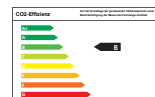

Toyota Proace 2,0l D-4D L2 I Meister 19 I

Navi I Klima

Fahrzeugdaten

Kilometer	8 km
Farbe	weiß
Motor	
Kraftstoff	Diesel
Hubraum	1.997 ccm
Leistung	110 kW (150 PS)
Antrieb	Manuell
Umwelt	
Schadstoffklasse	Euro 6d-TEMP
Effizienzklasse	B
CO2-Emission	139 g/km
Verbrauch, komb.	5,3 l/100km
Verbrauch, innerorts	5,9 l/100km
Verbrauch, außerorts	4,9 l/100km

Details

Klimaanlage, 4x Front- und Seitenairbags, Tempomat, Elektr. Fensterheber, Grüne Plakette, ESP, Garantie, Halogen-Scheinwerfer, Stoffpolster, Navigationssystem, Bordcomputer, Einparkhilfe hinten, Euro 6d-TEMP, Regensensor, Traktionskontrolle, Stahlfelgen, ABS, Tagfahrlicht, Außenspiegel elektr. anklappbar, Nebelscheinwerfer, Farbe: schaumweiß, mechanisch, 6 Gänge, Freisprecheinrichtung, Außenspiegel beheizbar, Außenspiegel elektrisch, Radio, Servolenkung, Partikelfilter, Start-Stop-Automatik, Drehzahlmesser, Temperaturanzeige, Sprachsteuerung, Wegfahrsperrung, Sitze höhenverstellbar, 60 Monate Garantie,